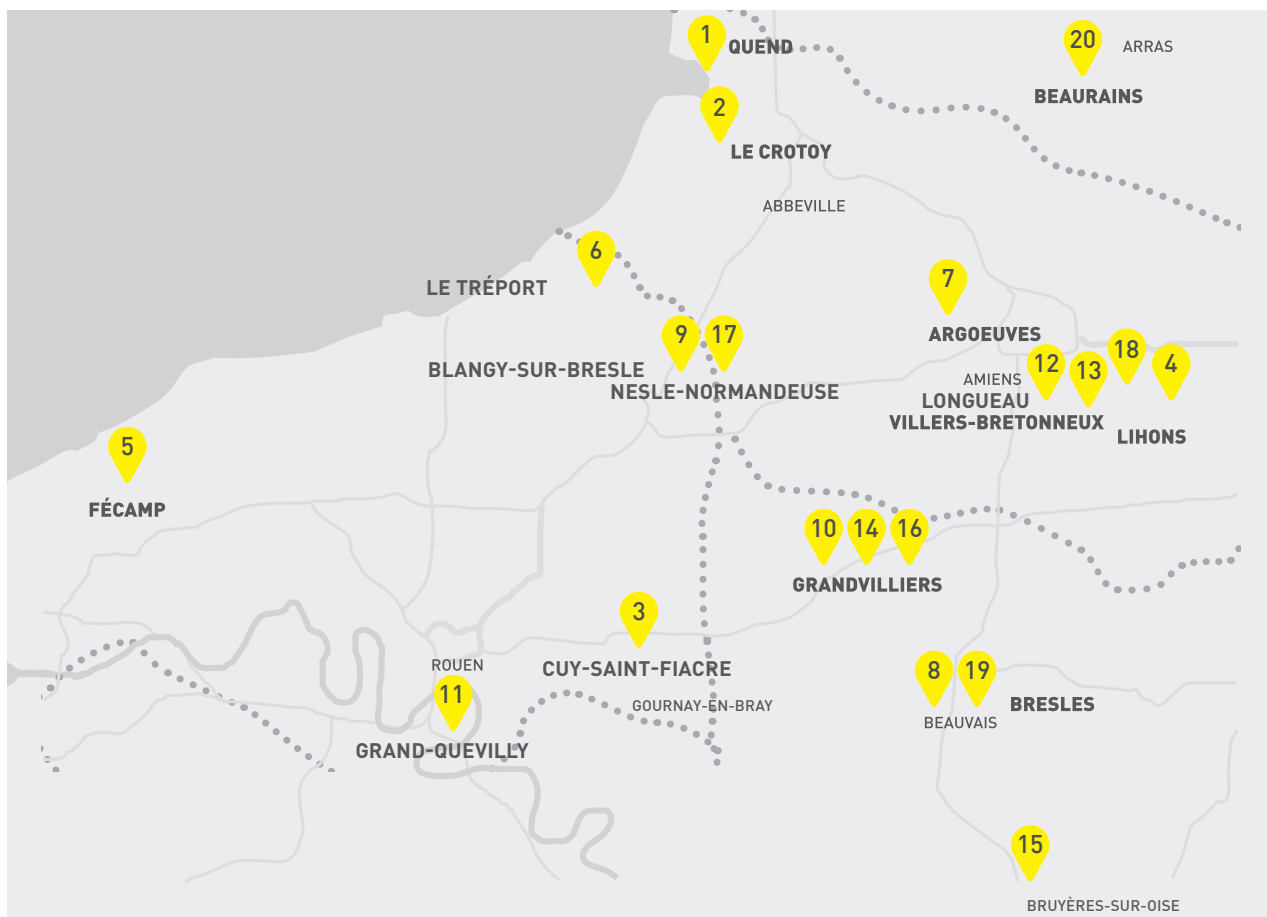

Boris DEFACQUE | Commerce
T | 06 37 83 49 24
M | boris.defacque@lhotellier.fr

Antoine PRUVOST | Commerce
T | 06 16 40 16 87
M | antoine.pruvost@lhotellier.fr

CARRIÈRES

- 1 **SAMOG QUEND**
RD 940
80120 QUEND
- 2 **SAMOG LE CROTOY**
Chemin de Barre Mer
Lieu Dit la Bassée
80510 LE CROTOY
- 3 **SAMOG CUY-SAINT-FIACRE**
Lieu Dit Les Bruyères
76220 CUY-SAINT-FIACRE
- 4 **SAMOG LIHONS**
RD 28
80320 LIHONS
- 5 **MERCIER FÉCAMP**
Rue du 11 Novembre 1918
Quartier Epinay
76400 FÉCAMP
- 6 **SAMOG LE TRÉPORT**
Zone portuaire du Tréport, Quai Sud
76470 LE TRÉPORT

PLATEFORMES MULTIMATÉRIAUX - CENTRALES DE GRAVES ROUTIÈRES

- 7 **SAMOG ARGOEUVES**
RD 191
80470 ARGOEUVES
- 8 **SAMOG BRESLES**
ZI rue de l'Hermitage
60510 BRESLES
- 9 **SAMOG NESLE-NORMANDEUSE**
CD 49 Hameau de Bourbel
76340 NESLE-NORMANDEUSE
- 10 **SAMOG GRANDVILLIERS**
Z.I. rue de Rouen
60210 GRANDVILLIERS
- 11 **RDE GRAND-QUEVILLY**
5 avenue Victor Griffuelhes
76120 GRAND-QUEVILLY
- 12 **SAMOG LONGUEAU**
Rue Lucette Bonard
80330 LONGUEAU

CENTRALES D'ENROBAGE

- 13 **EVDS**
Chaussée du Val de Somme
80800 VILLERS-BRETONNEUX
- 14 **ENROBÉS PLUS**
Z.I. rue de Rouen
60210 GRANDVILLIERS
- 15 **EVO**
Chemin du Jacloret, Chemin Batellerie
95820 BRUYÈRES-SUR-OISE

LIANTS HYDROCARBONÉS

- 16 **USINE DE LIANTS NEWROAD**
46 rue de Rouen
60210 GRANDVILLIERS
- 17 **CUVES D'ÉMULSION R65**
SAMOG - NESLE-NORMANDEUSE
- 18 **EVDS - VILLERS-BRETONNEUX**
- 19 **SAMOG - BRESLES**
- 20 **SNPC - BEURAINS**